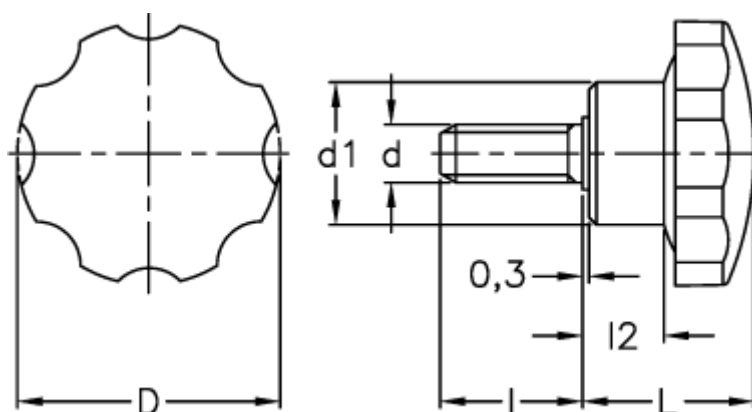

# Data Sheet

Article number: 2302073162  
Description: E+G Lobe knob  
VH.153/35 p-M8x25

## Measures

D = 35  
d1 = 19  
d 6g = M8  
l = 25  
L = 22  
l2 = 10